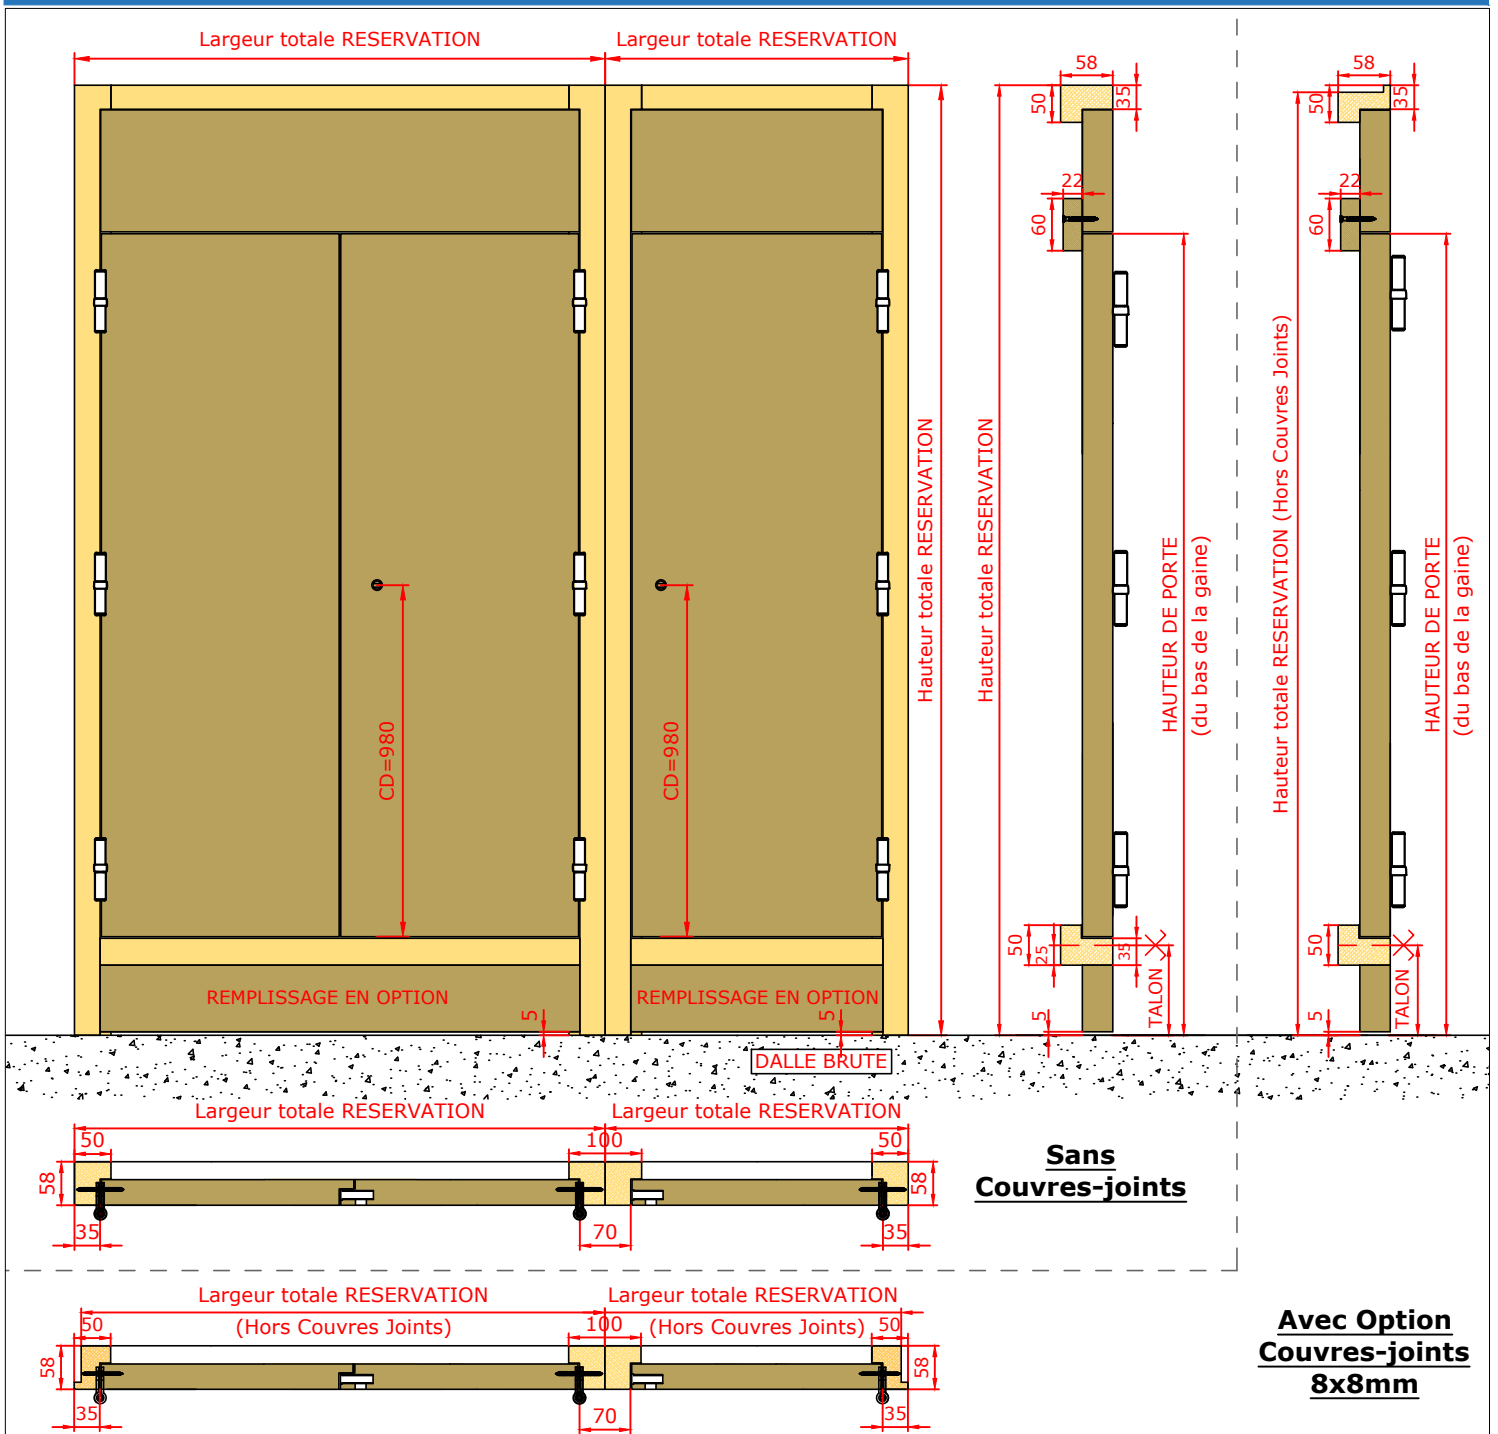

- Bâti** : Pin KKK 50x58
- Porte** : Médium 35mm d'épaisseur
- Fermeture** : Par crémone carrée de 7
- Ferrage** : Paumelles universelles

Dimensions limites de fabrications hors talon

Options	Imposte
	Talon
	Remplissage
	Couvre-joint 8x8
	Adaptateur rectangle/triangle
	Crémone à Cylindre (Cylindre non fourni)
	Crémone automatique rectangle/triangle
	Bâti finition prépeint
	Bloc portes
	Stratifié
Panneau qualité extérieur	

	Sans Imposte	
	1 vantail	2 vantaux
mini réservation	L 300 x H 600	L 600 x H 600
maxi réservation	L 1067 x H 2603	L 1846 x H 2603
	Avec Imposte	
	1 vantail	2 vantaux
mini réservation	L 300 x H 1000	L 600 x H 1000
maxi réservation	L 1067 x H 3470	L 1846 x H 3470

**Avec Option
Couvres-joints
8x8mm**