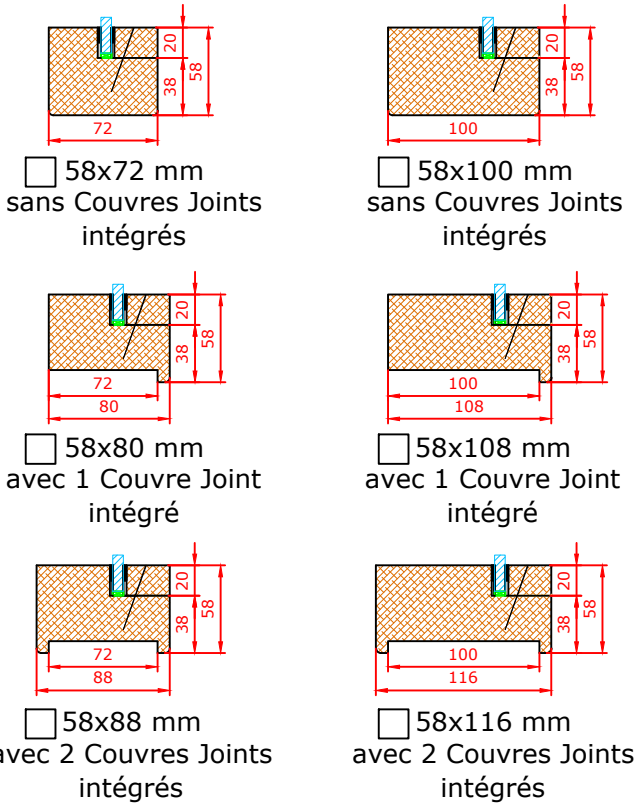

1. **Essence** : ☐ Pin KKK (par défaut) / ☐ BER KKK
   Vitrage : ☐ IMPACT 7 mm / ☐ IMPACT Vitrage Isolant (Contreface au choix, voir PV)
   Support : Cloison légère 98 mm ou 120 mm / Béton armé ou Parpaings ou Béton cellulaire 200 mm
   Feu : Sens du feu indifférent
   Acoustique : IMPACT 7 mm : 33 db (Rw) / IMPACT VI : Dépendant de sa composition
   Classement : IMPACT 7 mm : 2B2 / IMPACT VI : Dépendant de sa composition

Dimensions	Largeur	Hauteur
Hors Tout		
Réservation		

Vitrage	Dimensions maximales autorisées	
	IMPACT 7 mm	IMPACT VI
Hors Tout Châssis	L 880 x H 2580 ou L 1080 x H 2080 ou L 2580 x H 886	L 880 x H 2580
Hors Tout Garde Corps	L 880 x H 2580 ou L 1080 x H 2080	-

SECTIONS MONTANTS ET TRAVERSES