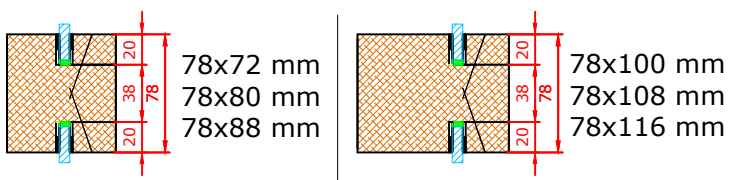

SECTIONS MONTANTS/TRAVERSES INTERMEDIAIRES

Informations vitrage

1. ☐ Vitrage posé définitivement en atelier (par défaut)
   ☐ Vitrage posé provisoirement en atelier
   ☐ Vitrage livré chez le client à l'adresse suivante : _____

Date		Délai Souhaité		Signature Client
Nom du Client		Repère		
Réf chantier		Quantité		
Observations