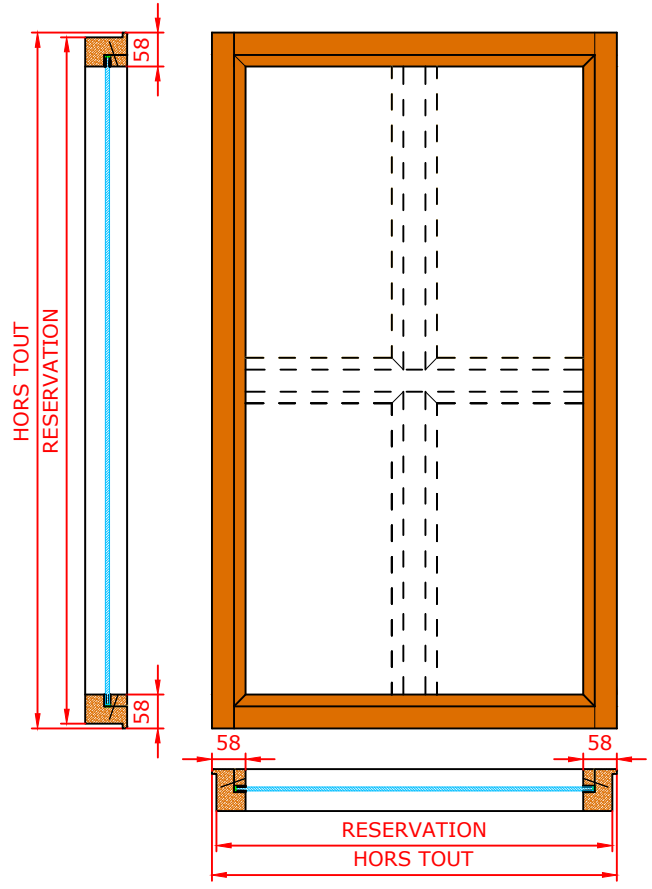

1. **Essence** : ☐ Pin KKK (par défaut) / ☐ BER KKK
   Vitrage : ☐ IMPACT 7 mm / ☐ IMPACT Vitrage Isolant (Contreface au choix, voir PV)
   Support : Cloison légère 98 mm ou 120 mm / Béton armé ou Parpaings ou Béton cellulaire 200 mm
   Feu : Sens du feu indifférent
   Acoustique : IMPACT 7 mm : 33 db (Rw) / IMPACT VI : Dépendant de sa composition
   Classement : IMPACT 7 mm : 2B2 / IMPACT VI : Dépendant de sa composition

Dimensions	Largeur	Hauteur
Hors Tout		
Réservation		

Vitrage	Dimensions maximales autorisées	
	IMPACT 7 mm	IMPACT VI
Hors Tout Châssis	L 880 x H 2580 ou L 1080 x H 2080 ou L 2580 x H 886	L 880 x H 2580
Hors Tout Garde Corps	L 880 x H 2580 ou L 1080 x H 2080	-

SECTIONS MONTANTS ET TRAVERSES